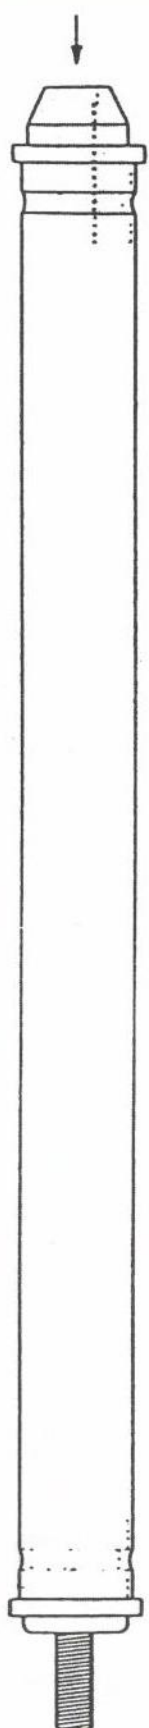

SPODNÍ TYČ

PROSTŘEDNÍ TYČ

HORNÍ TYČ

340

POUŽÍVA SE PRO PŘÍDAVÁNÍ  
PATRA-3-6 PATRO

340

DLOUHÝ ŠROUB